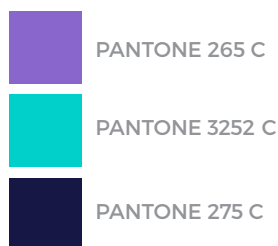

COLOUR

C 58 R 145
M 63 G 100
Y 0 B 204
K 0

C 66 R 16
M 0 G 207
Y 29 B 201
K 0

C 97 R 32
M 99 G 23
Y 38 B 71
K 44

FONT

SKYWALKER

AaBbCcDdEeFfGgHhIiJjKkLlMmNnOoPp
QqRrSsTtUuVvWwXxYyZz1234567890